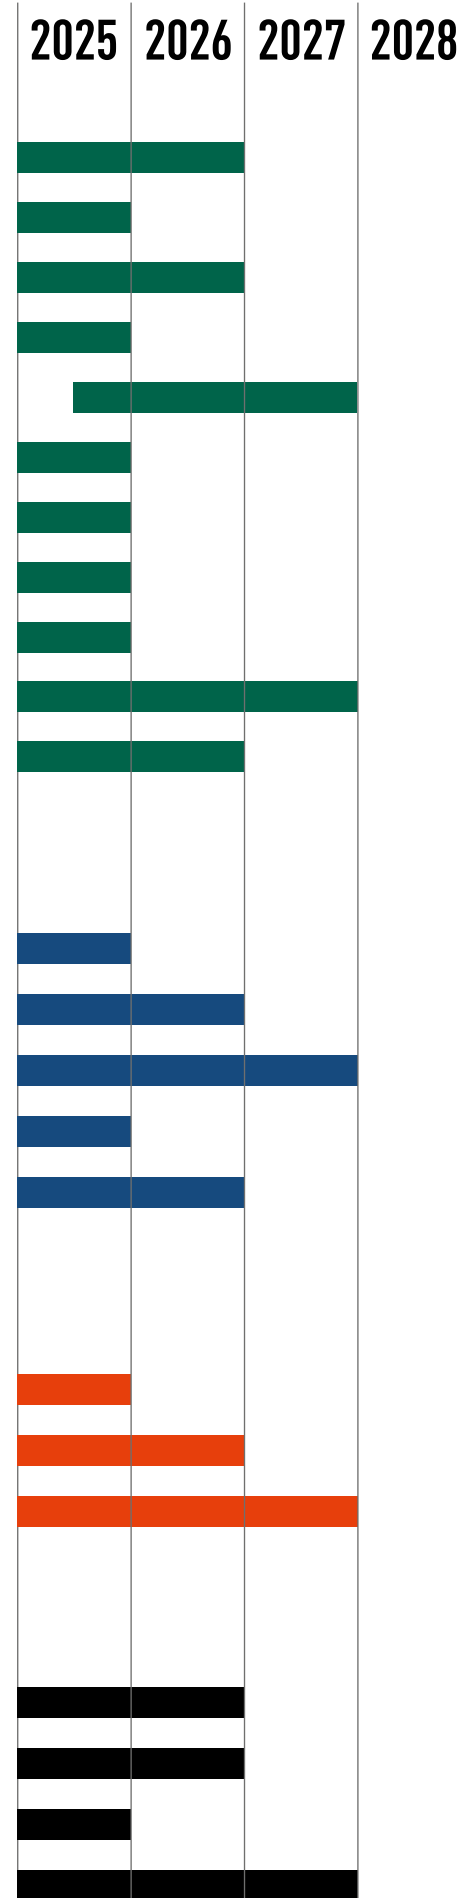

LAUFZEITEN

PASSFORM ÜBERSICHT

SLIM FIT

- + Schmalere Ärmel
- + Schmalerer Taillenschnitt
- + Regulärer Saum

REGULAR FIT

- + Weitere Ärmel
- + Normale Armbündchen
- + Gerader Taillenschnitt
- + Regulärer Saum