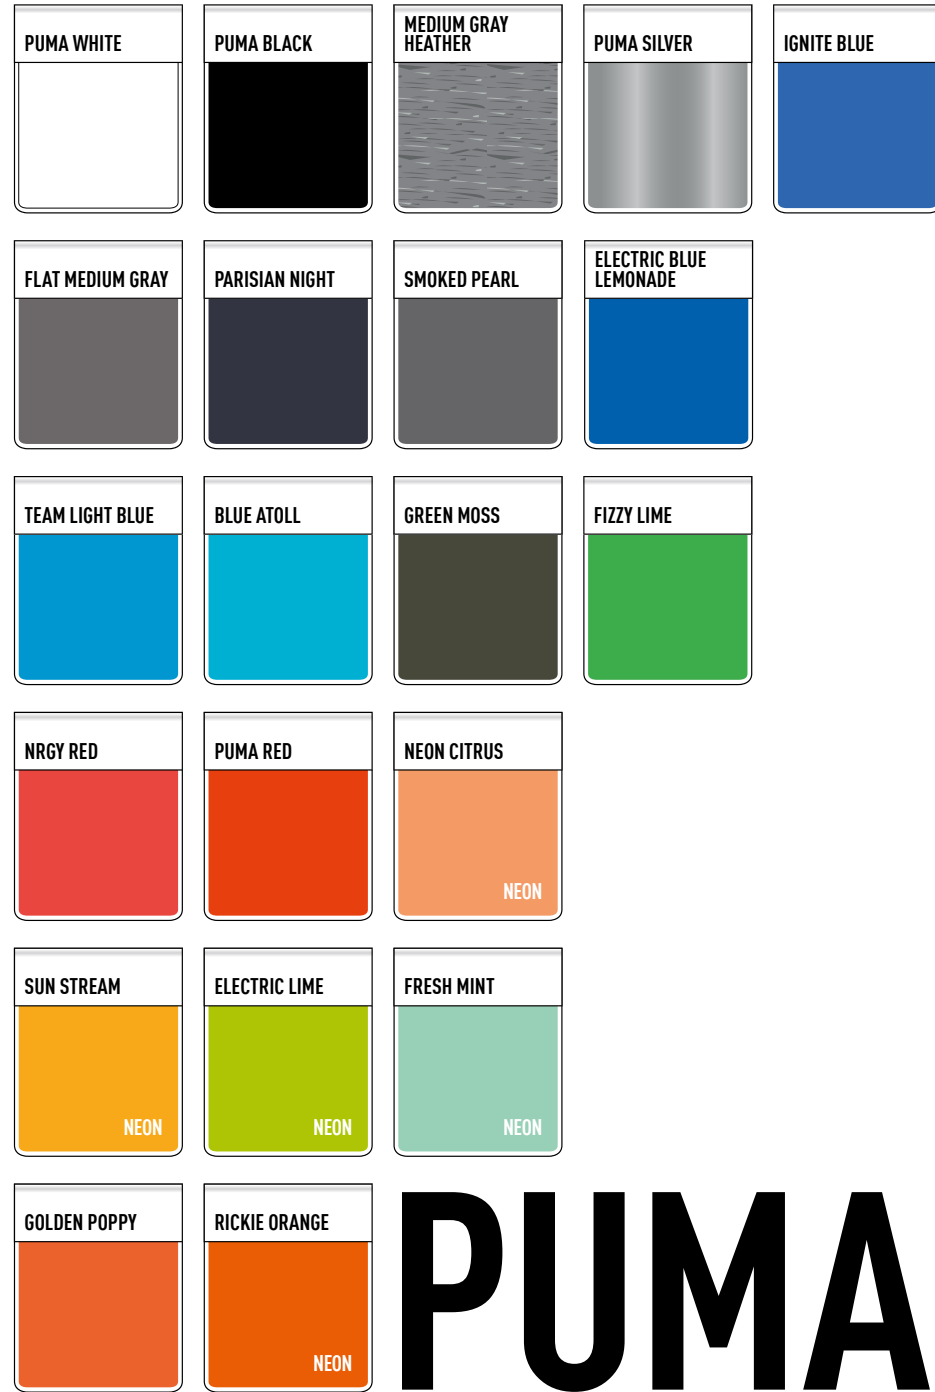

Durchlaufende und neue Farben