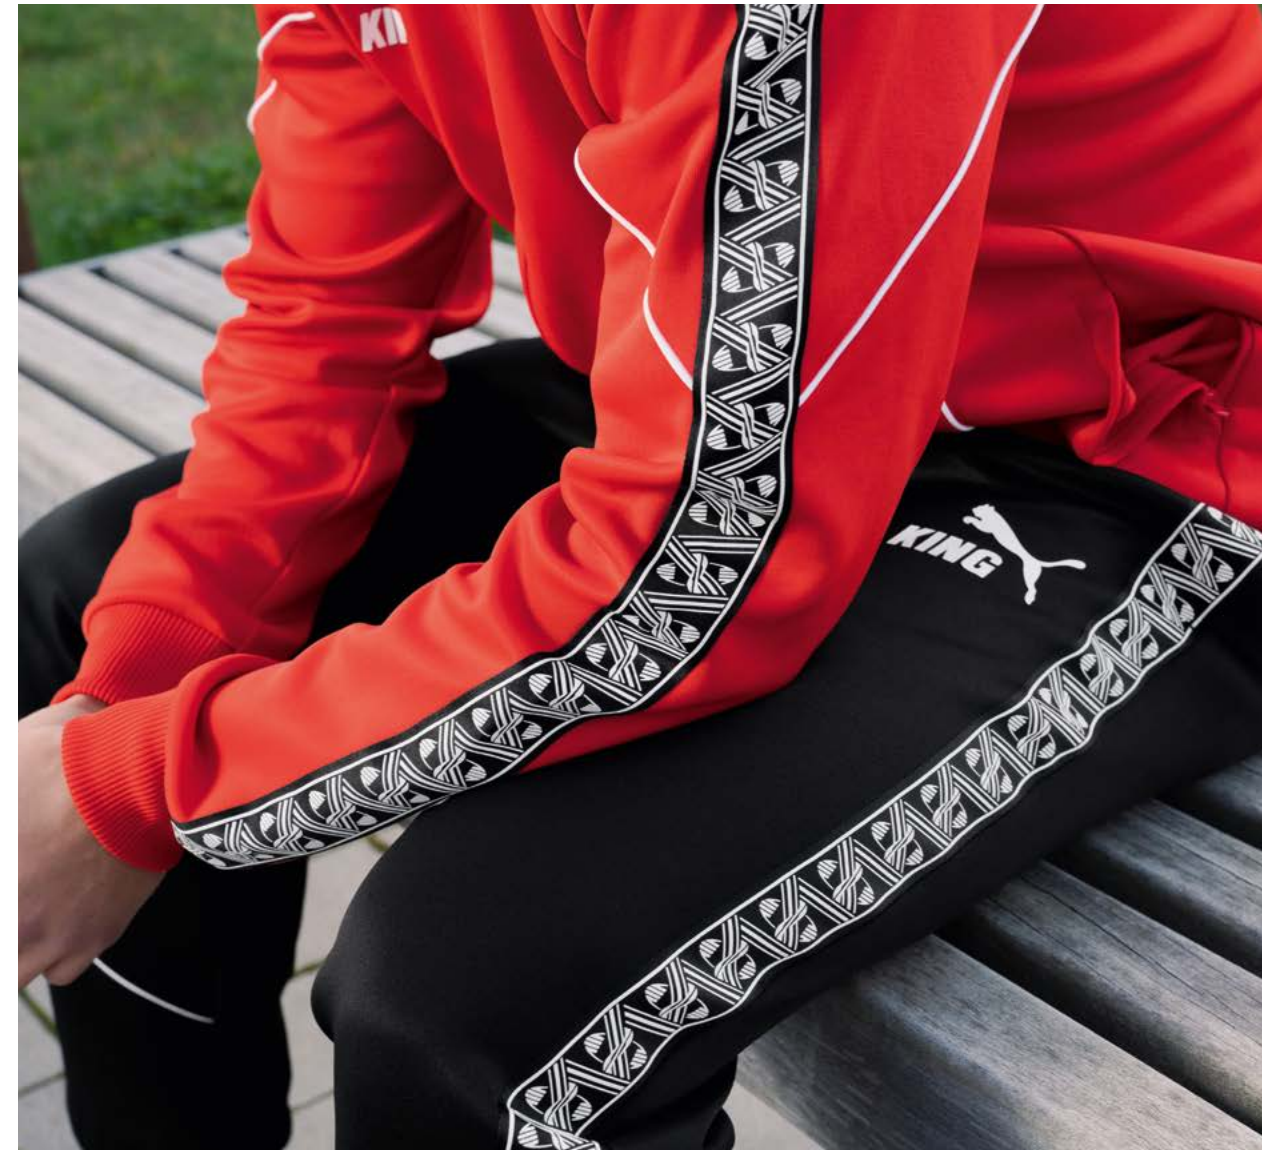

660534 teamKING Anthem Jacket
S-3XL CHF 80.00*

Regular Fit • dryCELL • 63% recyceltes Polyester, 37% Baumwolle
Genähte Formstreifen-Einsätze an Ärmeln und Seiten, KING-Grafikband aus Silikonbasis an den Ärmeln, Stehkragen, Seitentaschen

01 PUMA Red-PUMA White-PUMA Black • **02** Electro Royal-PUMA White-PUMA Black • **03** PUMA Black-PUMA White-PUMA Black • **04** PUMA White-PUMA Black-PUMA Black • **05** Sport Green-PUMA White-PUMA Black • **07** Faster Yellow-PUMA Black-PUMA Black

Juli 2025 - 2027

660533 teamKING Shorts
S-3XL CHF 50.00*

Regular Fit • 42% Baumwolle, 32% recyceltes Polyester, 26% recycelte Baumwolle
KING-Grafikband aus Silikonbasis an den Seiten, elastischer Bund mit Zugband

03 PUMA Black-PUMA White-PUMA Black

Juli 2025 - 2027

660535 teamKING Anthem Pants
S-3XL CHF 65.00*

Regular Fit • dryCELL • 63% recyceltes Polyester, 37% Baumwolle
Seitentaschen, elastischer Bund mit Zugband, KING-Grafikband aus Silikonbasis an den Seiten

03 PUMA Black-PUMA White-PUMA Black

Juli 2025 - 2027